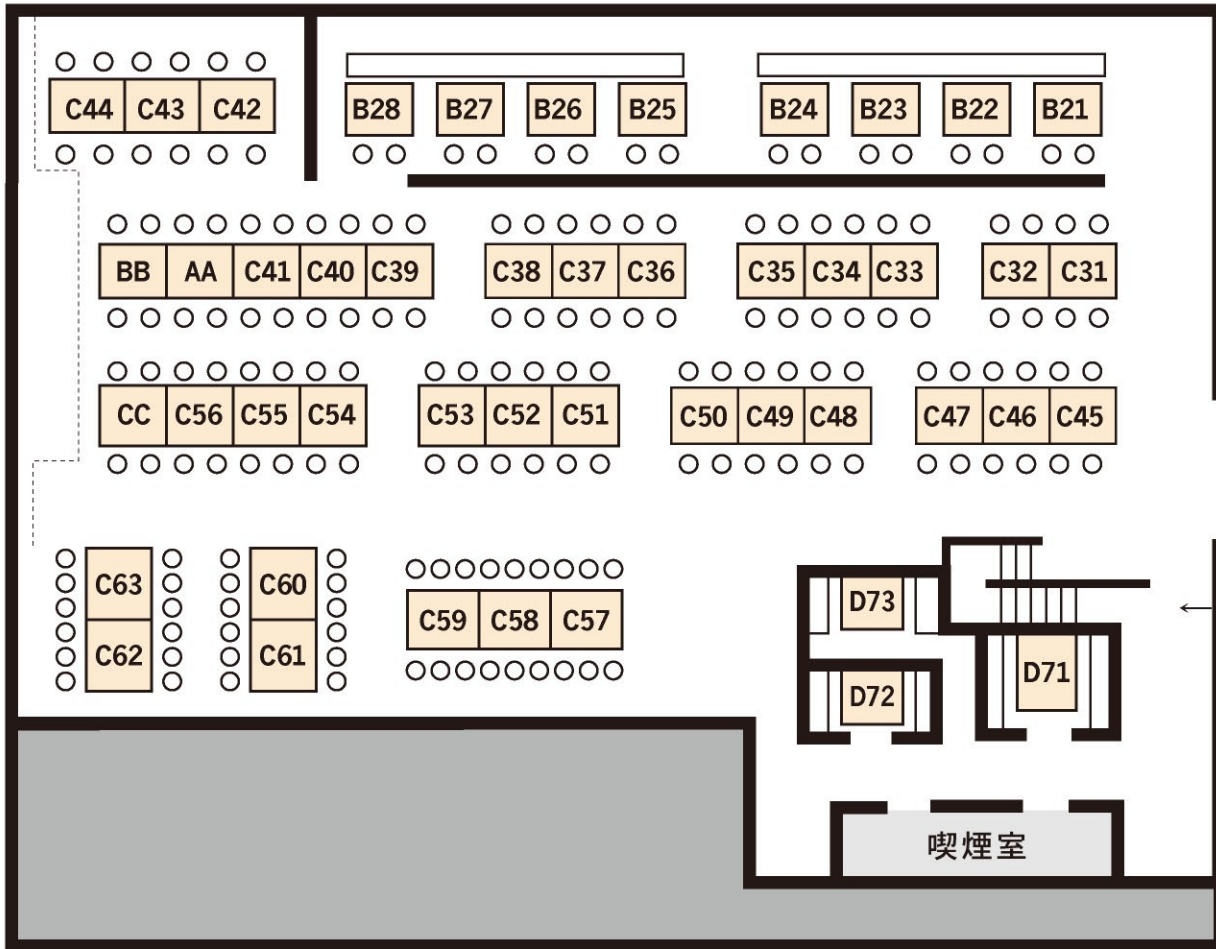

麒麟ビール園新館 アーバン店

■7F ホール席 ご案内図

■7F 和個室 ご案内図