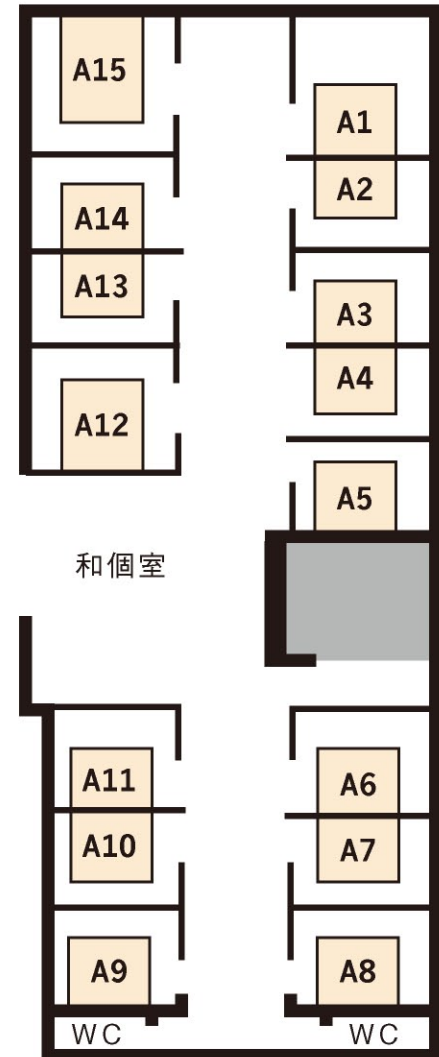

麒麟ビール園新館 アーバン店

■7F ホール席 ご案内図

■7F 和個室 ご案内図

麒麟ビール園新館 アーバン店

■8F 掘りごたつ席 ご案内図