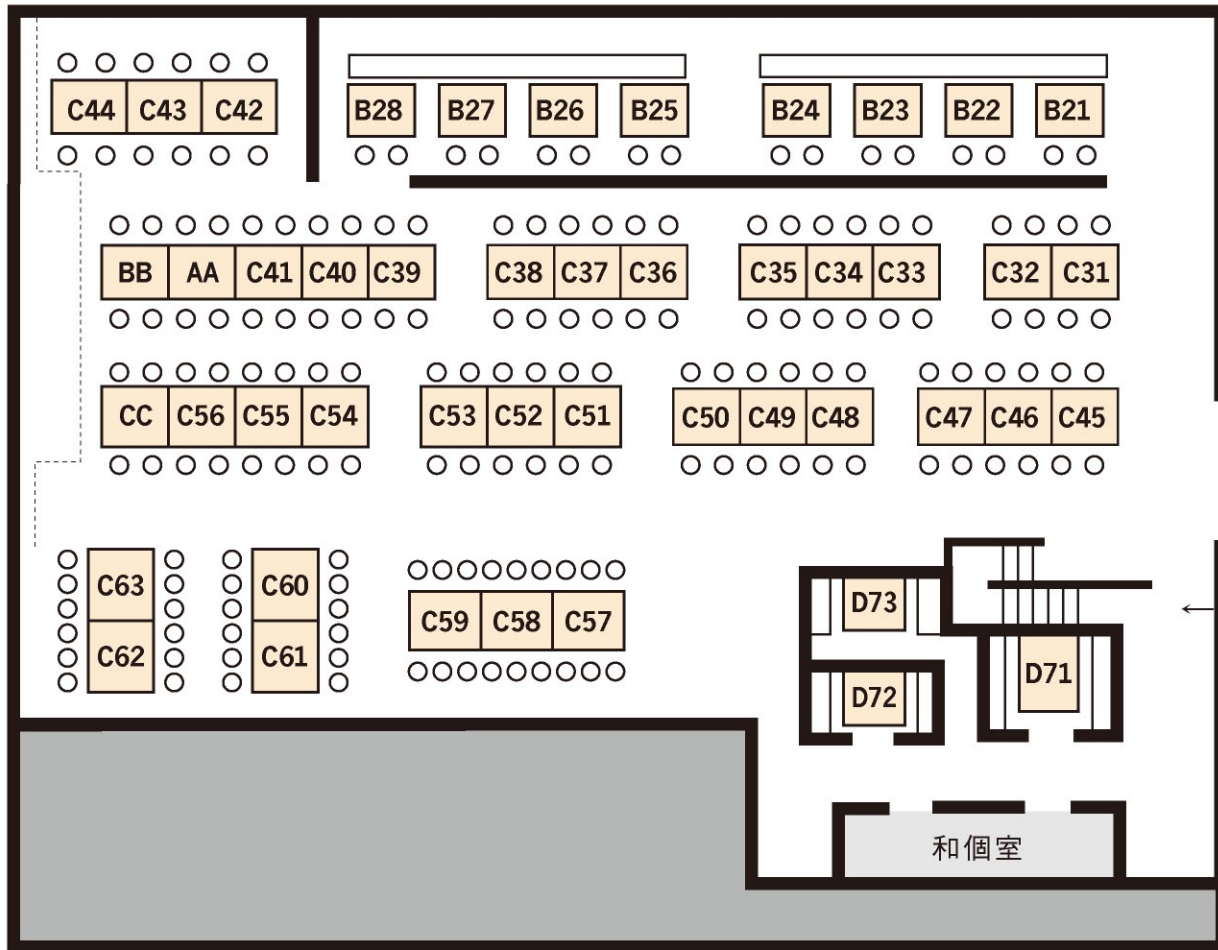

麒麟ビール園新館 アーバン店

■7F ホール席 ご案内図

■7F 和個室 ご案内図

麒麟ビール園新館 アーバン店

■8F 掘りごたつ席 ご案内図